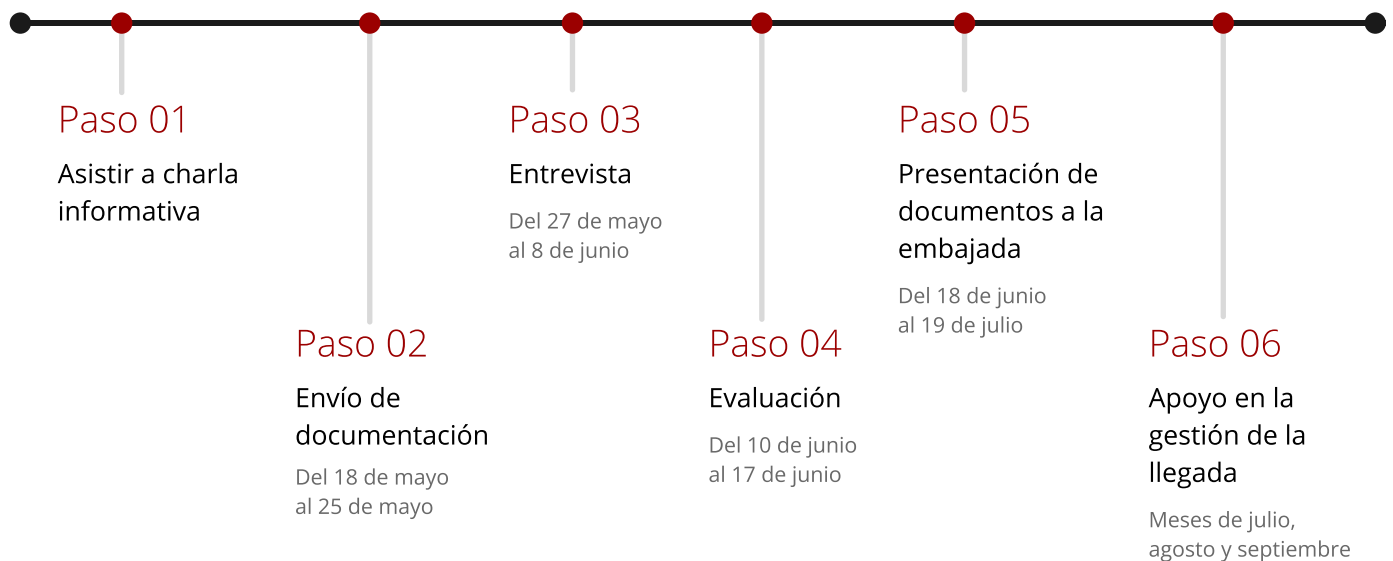

La beca

Qué ofrece y requisitos

Incluyen

- Matrícula y tasas para realizar un año de estudio en el Grado de Ingeniería Minera y Energética
- Alojamiento y manutención durante los 9 meses que dura el curso académico en la Residencia Universitaria Luis J. Mateos

Requisitos

- Estudiantes interesados en carreras de minería o afines
- Disponibilidad mínima de 2 años de estudios en la EIMIA
- Capacidad para trasladarse a España y estudiar en la EIMIA

Otros requisitos

- Solvencia económica para pago de estudios para continuar los estudios
- Nivel de Inglés B1 (Recomendable)

Calendario

Fechas de postulación y descripción